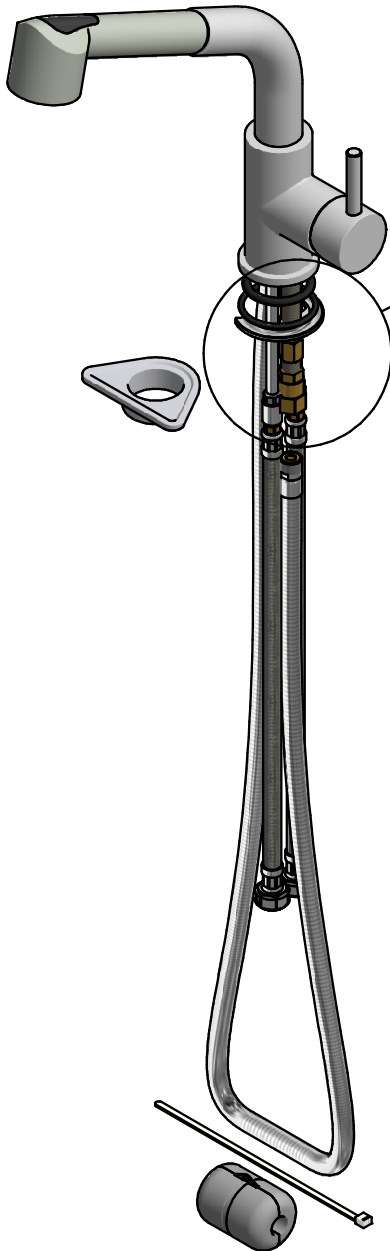

DIMENSIONES EN MILÍMETROS
PUEDEN VARIAR ±2mm

DIMENSIONS IN MILLIMETERS
MAY VARY BY ±2mm

TAMAÑO / SIZE ESCALA / SCALE
DIN A4 1:5

REF.
000320

MEZCLADOR MONOMANDO CON DUCHA EXTRAÍBLE, MONTAJE MESA, CAÑO GIRATORIO
MONOBLOC SINGLE HANDLE MIXER TAP WITH PULL-OUT SPRAY, BENCH MOUNTED, SWIVEL SWANNECK

Embalaje
Packaging

Detalle
Detail

1

2-3-4

5

Ajustar posición contrapeso
Adjust counterweight position

CARLOS ARBOLES

Grifería de Laboratorio
Laboratory Taps

DIMENSIONES EN MILÍMETROS
PUEDEN VARIAR ±2mm

DIMENSIONS IN MILLIMETERS
MAY VARY BY ±2mm

TAMAÑO / SIZE ESCALA / SCALE
DIN A4

REF.
000320

MEZCLADOR MONOMANDO CON DUCHA EXTRAÍBLE, MONTAJE MESA, CAÑO GIRATORIO
MONOBLOC SINGLE HANDLE MIXER TAP WITH PULL-OUT SPRAY, BENCH MOUNTED, SWIVEL SWANNECK