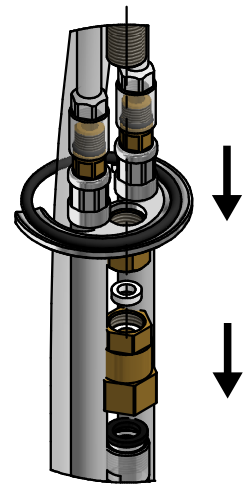

DIMENSIONES EN MILÍMETROS
PUEDEN VARIAR ±2mm

DIMENSIONS IN MILLIMETERS
MAY VARY BY ±2mm

TAMAÑO / SIZE ESCALA / SCALE
DIN A4 1:5

REF.
000320

MEZCLADOR MONOMANDO CON DUCHA EXTRAÍBLE, MONTAJE MESA, CAÑO GIRATORIO
MONOBLOC SINGLE HANDLE MIXER TAP WITH PULL-OUT SPRAY, BENCH MOUNTED, SWIVEL SWANNECK

Embalaje
Packaging

Detalle
Detail

1

2-3-4

5

Ajustar posición contrapeso
Adjust counterweight position

CARLOS ARBOLES

Grifería de Laboratorio
Laboratory Taps

DIMENSIONES EN MILÍMETROS
PUEDEN VARIAR ±2mm

DIMENSIONS IN MILLIMETERS
MAY VARY BY ±2mm

TAMAÑO / SIZE ESCALA / SCALE
DIN A4

REF.
000320

MEZCLADOR MONOMANDO CON DUCHA EXTRAÍBLE, MONTAJE MESA, CAÑO GIRATORIO
MONOBLOC SINGLE HANDLE MIXER TAP WITH PULL-OUT SPRAY, BENCH MOUNTED, SWIVEL SWANNECK