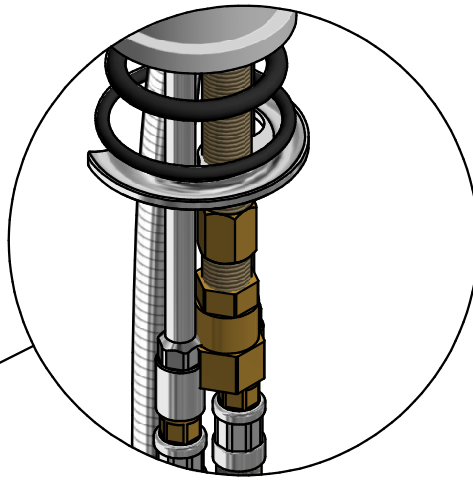

Detalle
Detail