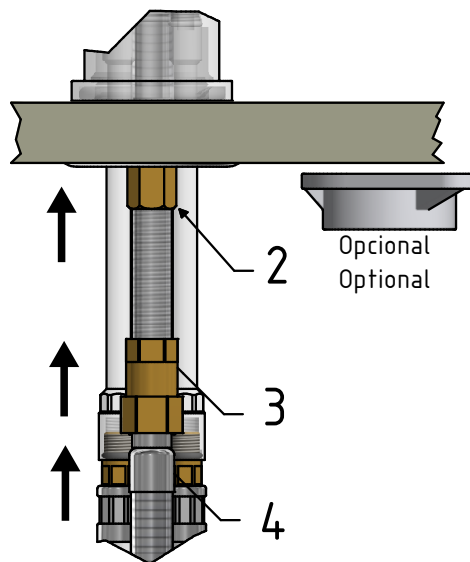

Embalaje
Packaging

Detalle
Detail

1

2-3-4

5

Ajustar posición contrapeso
Adjust counterweight position

CARLOS ARBOLES

Grifería de Laboratorio
Laboratory Taps

DIMENSIONES EN MILÍMETROS
PUEDEN VARIAR ±2mm

DIMENSIONS IN MILLIMETERS
MAY VARY BY ±2mm

TAMAÑO / SIZE ESCALA / SCALE
DIN A4

REF.
000320

MEZCLADOR MONOMANDO CON DUCHA EXTRAÍBLE, MONTAJE MESA, CAÑO GIRATORIO
MONOBLOC SINGLE HANDLE MIXER TAP WITH PULL-OUT SPRAY, BENCH MOUNTED, SWIVEL SWANNECK