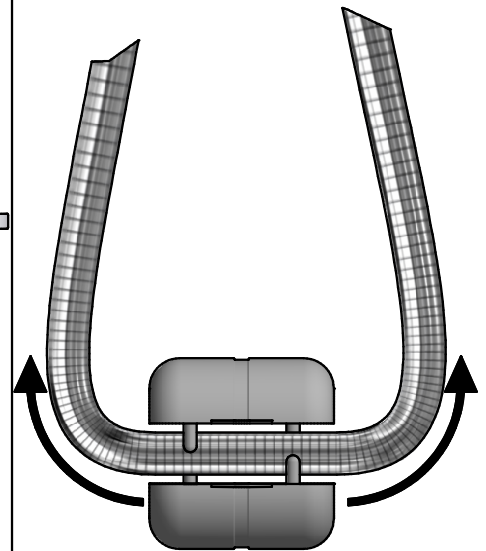

Embalaje
Packaging

Detalle
Detail

1

2-3-4

5

Ajustar posición contrapeso
Adjust counterweight position

CARLOS ARBOLES

Grifería de Laboratorio
Laboratory Taps

DIMENSIONES EN MILÍMETROS
PUEDEN VARIAR ±2mm

DIMENSIONS IN MILLIMETERS
MAY VARY BY ±2mm

TAMAÑO / SIZE ESCALA / SCALE
DIN A4

REF.
000320

MEZCLADOR MONOMANDO CON DUCHA EXTRAÍBLE, MONTAJE MESA, CAÑO GIRATORIO
MONOBLOC SINGLE HANDLE MIXER TAP WITH PULL-OUT SPRAY, BENCH MOUNTED, SWIVEL SWANNECK